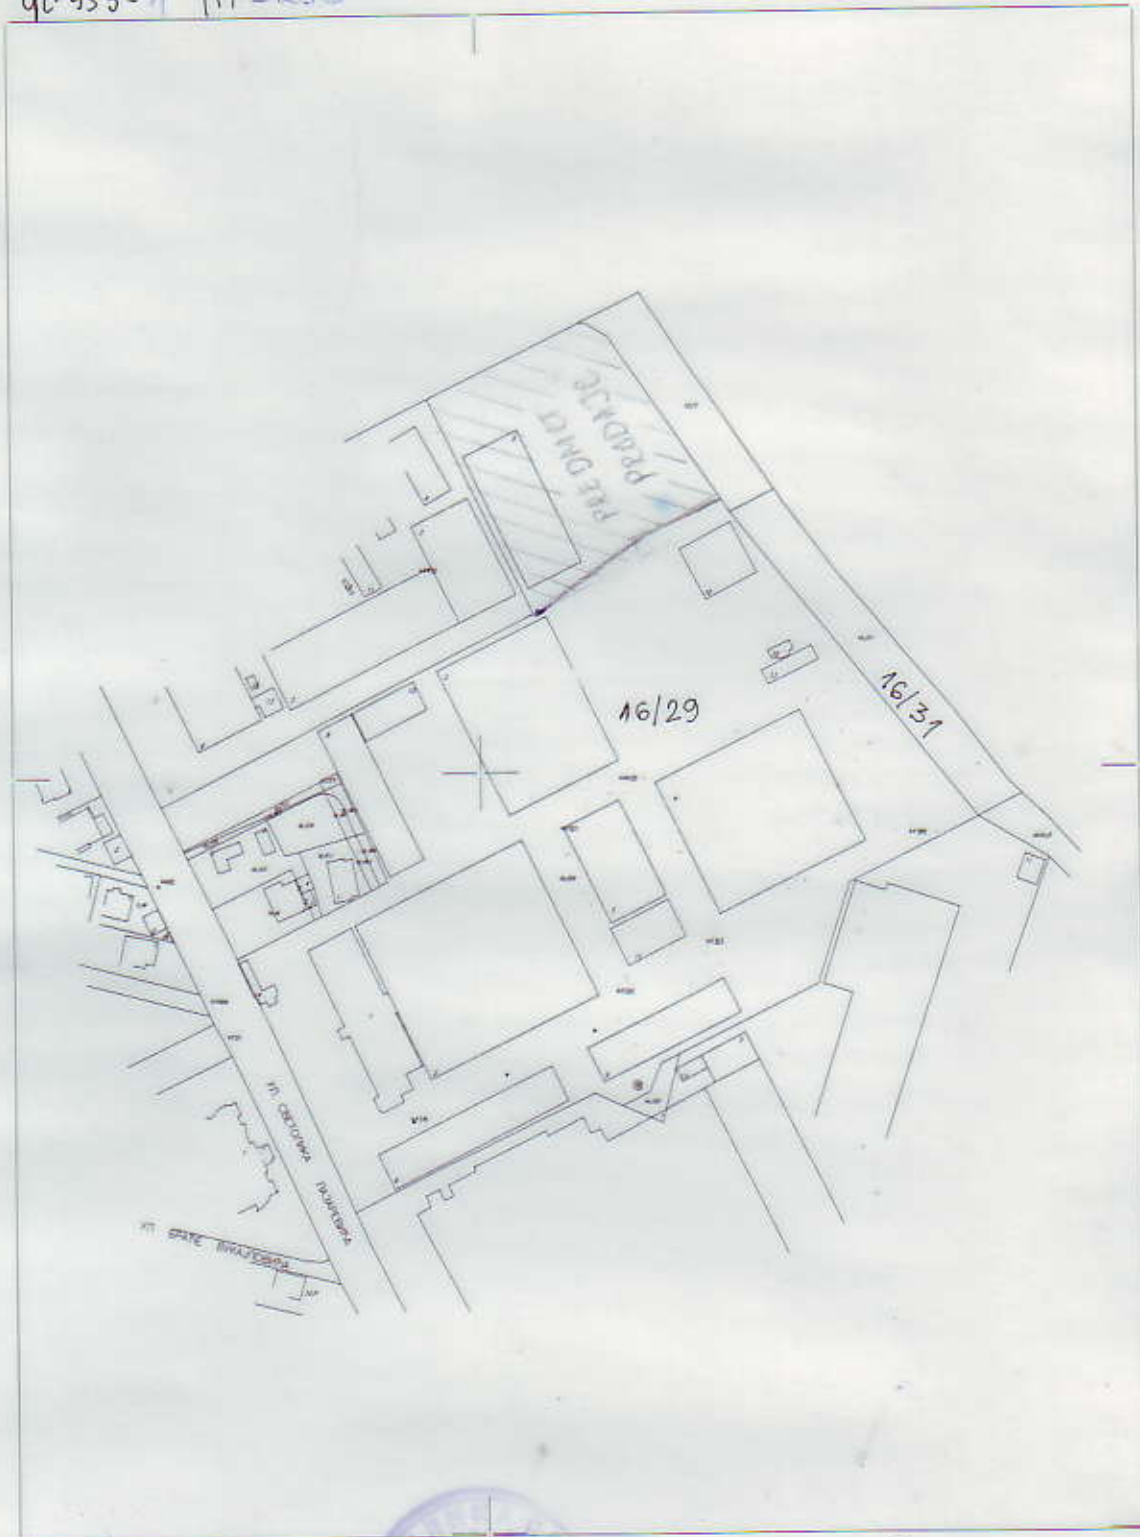

КОПИЈА ПЛАНА

РЕПУБЛИКА СРБИЈА

Служба за кат. непокретности : *Арише*

Катастарска општина : *Арише*

Лист непокретности :

Поседник :

Адреса :

бр. 953-1 117-295

РАЗМЕРА 1 : 2500

Облашћено лице за дистрибуцију података :

Ветмица Богородић

Руководилац службе за катастар непокретности :

Датум *07.11. 2017. год.*